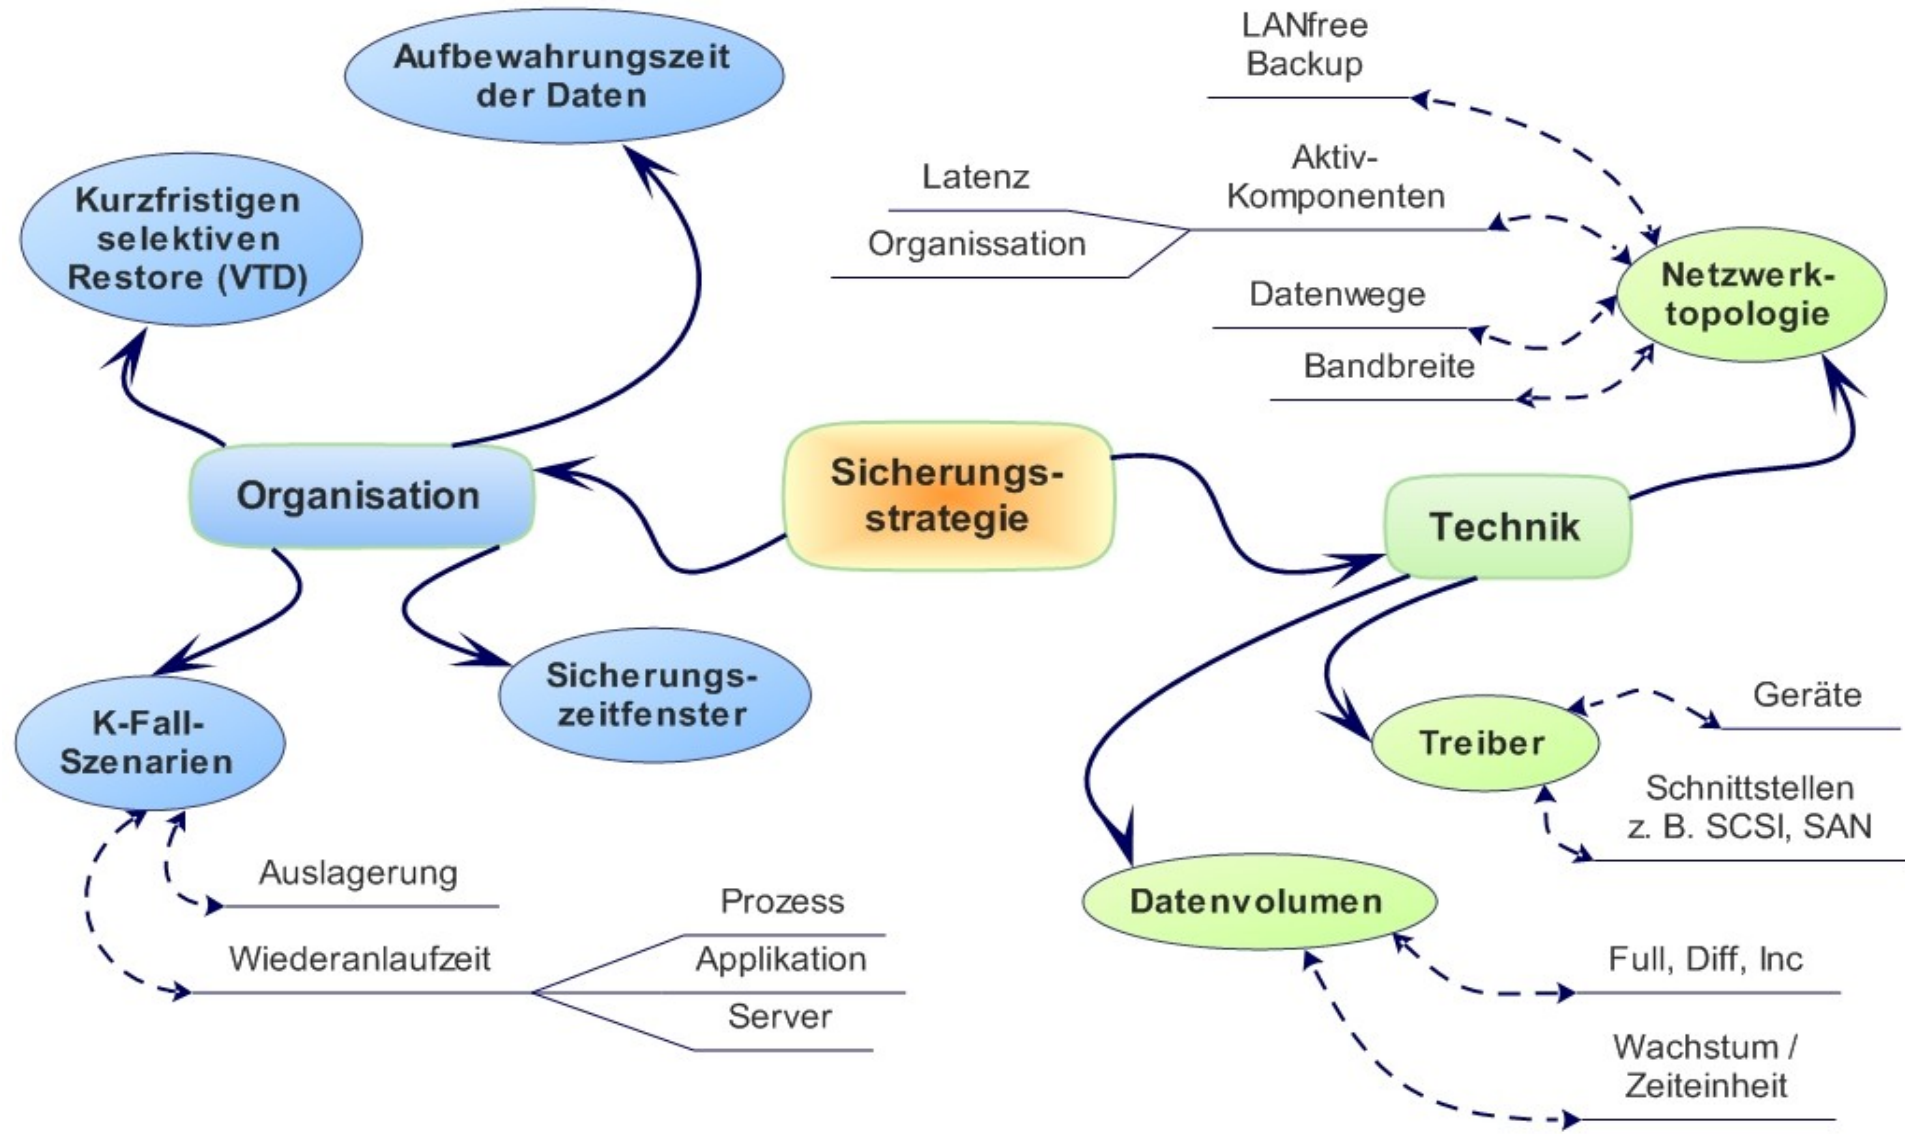

SEP sesam

***Die Backup und Recovery Lösung für
(fast) alle heterogene Umgebungen.***

Johann Krahfuss
Director Partner Sales
jkr@sep.de

Über die SEP AG

Die SEP AG
ist deutscher/europäischer Hersteller
von Datensicherungs Software
mit der Unternehmenszentrale
in Weyarn bei München (OBB)

SEP sesam Ingres Extension

- Integration in ein zentrales Sicherungsmanagement
 - Speichermanagement und Versionsverwaltung durch SEP sesam
 - graphisch gestützte Konfiguration und Verwaltung der DB Sicherungen
 - verschiedene Rücksicherungsoptionen (z.B. Autorecover nach Restore, neue Datenbank erstellen...)
 - volle Verwaltbarkeit auch über DB Mechanismen bleibt erhalten
-
- SEPs sesam extension für Ingres unterstützt die folgenden Funktionen:
 - ✓ Schnittstelle für chkdb und rollforward
 - ✓ Befehle zur Benutzung von SEP sesam als Media Manager (anstatt der Nutzung von tar)
 - ✓ Komplettes Datenbank Backup über die Sesam GUI, eingeschlossen Daten, Journal und Dump Verzeichnisse
 - ✓ Kompletter Disaster Restore der Datenbank Virtual Tape Library (VTL) im SEP sesam Server – verschiedene Grundausstattung nach Servertyp

SEP sesam Prinzip

Sicherungsstrategie (Beispiel)

SEP sesam Disaster Recovery

■ Bare Machine Recover

- **Microsoft Windows**
 - BSR – Bare System Recovery Zusatzsoftware
 - Wiederherstellung bare machine recovery
 - P2P, P2V, V2P, verschiedene Hardware möglich Verschiedene Serverlinien, je nach Anforderung
- **Linux**
 - Einfache Recovery ohne „Tiefenkenntnis“
 - Enterprise HW Support weil based on SLES11
- Disaster Recovery ist ein Prozess – nicht nur Software !
;o)

Backup Planungseinflüsse

Unsere Kunden

„Many worldwide successful companies and organisations use SEP sesam profitably“

Berner Fachhochschule

Schweizerische Hochschule für Landwirtschaft

EUROIMMUN

Medizinische Labordiagnostika AG