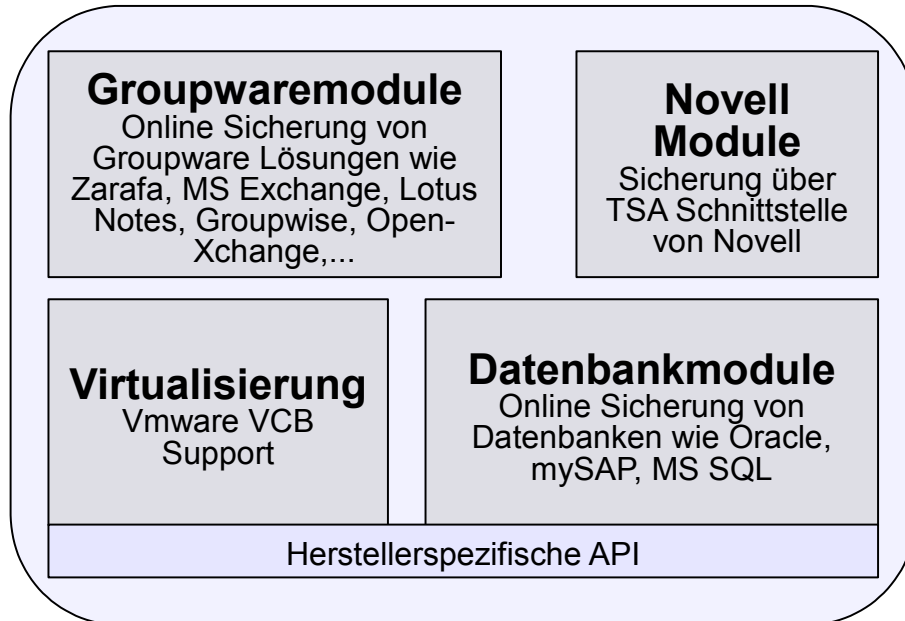

SEP Produkte

Die Backup-Software
SEP sesam

SEP sesam - Produkte und Services

Applications Ebene

Online Datenbank Module

Operating System / Filesystem

Virtualisierte Systeme

Bare System Recovery

Update / Training / Support

SEP sesam Backup Server

SEP Backup Server & Client

■ SEP sesam Server

- Verschiedene Serverlinien, je nach Anforderung
- Master GUI (Management von mehreren SEP sesam Servern aus einer GUI)
 - > lizenzkostenfrei enthalten
- Linux/Unix/Windows Version technisch identisch
- Backup to Disk und Backup to Tape – Unterstützung für Disk und Einzelbandlaufwerk enthalten
- Verfügbar für alle gängigen Linux, Microsoft und Unixsysteme

■ SEP sesam Client

- Jeder zu sichernde Rechner ist ein SEP sesam Client
- Freie Wahl des Operating Systems jederzeit möglich
- Einfach IP Adressen zählen, fertig ist die Aufstellung ;o)

SEP sesam inside

SEP Client + Server - zusätzliche Module / Extensions / Zertifizierungen

SEP sesam Clienten

SEP sesam Device Server

Storagepool und Extensions

■ Backup to Disk – SEP Storagepool

- Virtual Tape Library (VTL) im SEP sesam Server – verschiedene Grundausstattung nach Servertyp
- Jederzeit erweiterbare Kapazität
- Migration und Duplizierung der Daten vom Storagepool (Disk) to Tape, Disk-to-Disk-to-Tape (D2D2T)