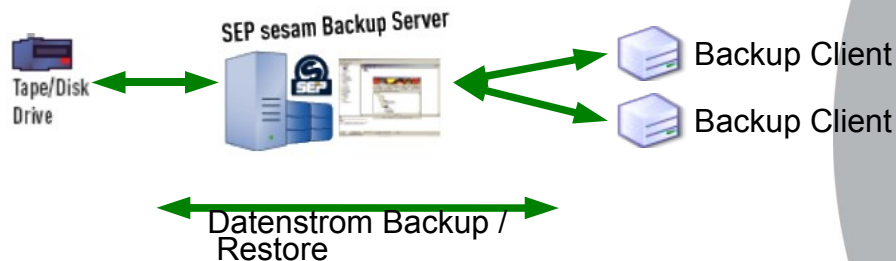

Update / Training / Support

SEP sesam Backup Server

SEP Backup Server & Client

■ SEP sesam Server

- Verschiedene Serverlinien, je nach Anforderung
- Master GUI (Management von mehreren SEP sesam Servern aus einer GUI)
 - > lizenzkostenfrei enthalten
- Linux/Unix/Windows Version technisch identisch
- Backup to Disk und Backup to Tape – Unterstützung für Disk und Einzelbandlaufwerk enthalten
- Verfügbar für alle gängigen Linux, Microsoft und Unixsysteme

■ SEP sesam Client

- Jeder zu sichernde Rechner ist ein SEP sesam Client
- Freie Wahl des Operating Systems jederzeit möglich
- Einfach IP Adressen zählen, fertig ist die Aufstellung ;o)

SEP sesam inside

SEP Client + Server - zusätzliche Module / Extensions / Zertifizierungen

SEP sesam Clienten

SEP sesam Device Server

Storagepool und Extensions

■ Backup to Disk – SEP Storagepool

- Virtual Tape Library (VTL) im SEP sesam Server – verschiedene Grundausstattung nach Servertyp
- Jederzeit erweiterbare Kapazität
- Migration und Duplizierung der Daten vom Storagepool (Disk) to Tape, Disk-to-Disk-to-Tape (D2D2T)