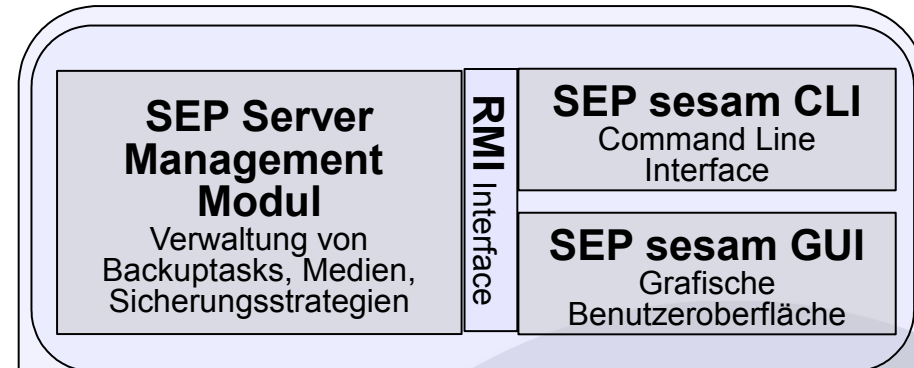

Update / Training / Support

SEP sesam Backup Server

SEP Backup Server & Client

■ SEP sesam Server

- Verschiedene Serverlinien, je nach Anforderung
- Master GUI (Management von mehreren SEP sesam Servern aus einer GUI)
 - > lizenzkostenfrei enthalten
- Linux/Unix/Windows Version technisch identisch
- Backup to Disk und Backup to Tape – Unterstützung für Disk und Einzelbandlaufwerk enthalten
- Verfügbar für alle gängigen Linux, Microsoft und Unixsysteme

■ SEP sesam Client

- Jeder zu sichernde Rechner ist ein SEP sesam Client
- Freie Wahl des Operating Systems jederzeit möglich
- Einfach IP Adressen zählen, fertig ist die Aufstellung ;o)

SEP sesam inside

SEP Client + Server - zusätzliche Module / Extensions / Zertifizierungen

SEP sesam Clienten

SEP sesam Device Server

Storagepool und Extensions

■ Backup to Disk – SEP Storagepool

- Virtual Tape Library (VTL) im SEP sesam Server – verschiedene Grundausstattung nach Servertyp
- Jederzeit erweiterbare Kapazität
- Migration und Duplizierung der Daten vom Storagepool (Disk) to Tape, Disk-to-Disk-to-Tape (D2D2T)