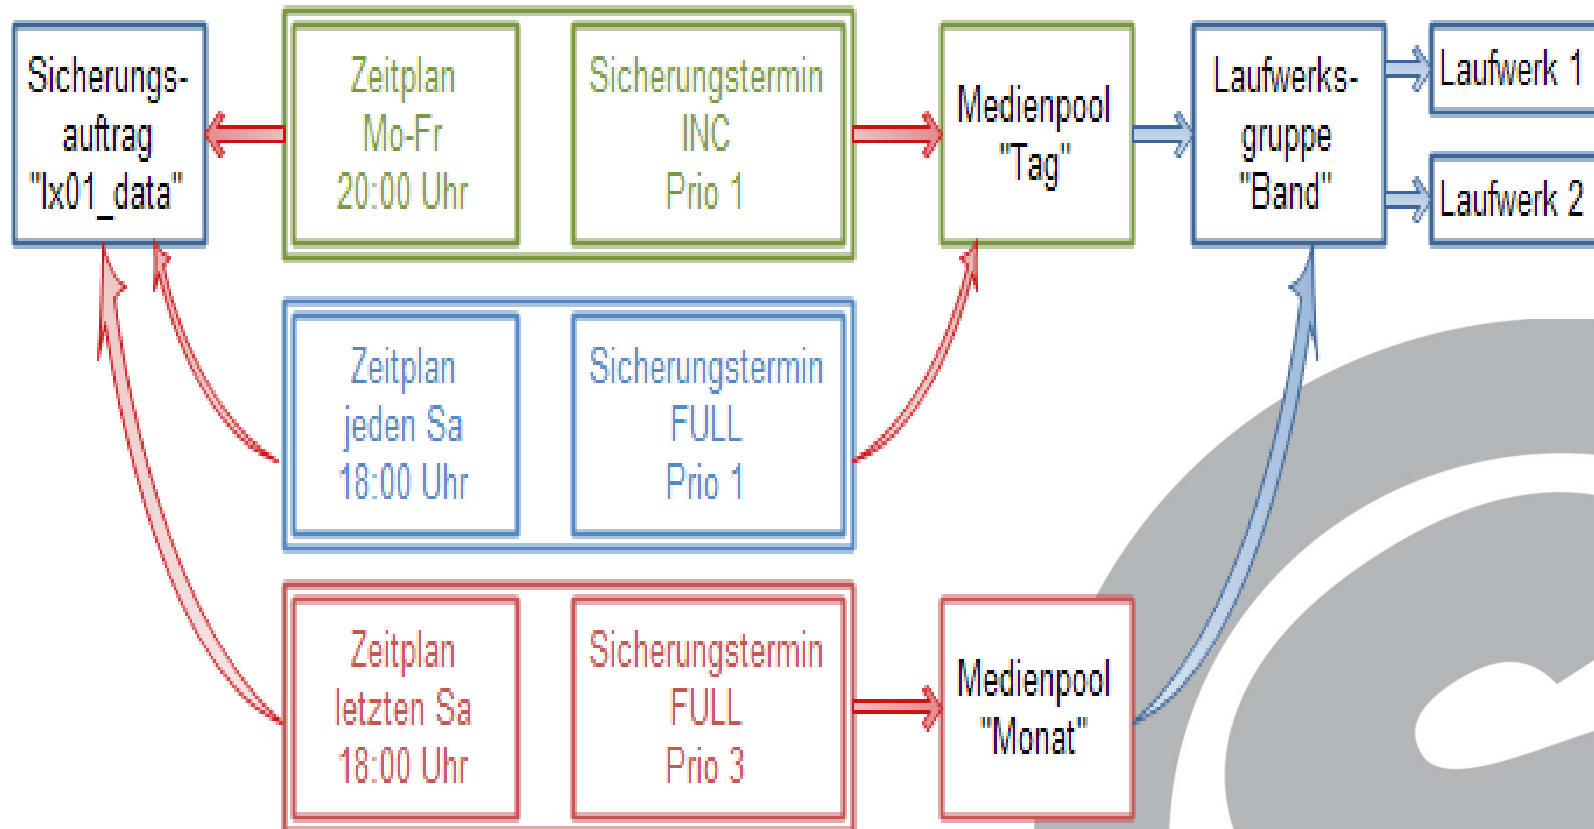

■ SEP sesam Client

- Jeder zu sichernde Rechner ist ein SEP sesam Client
- Freie Wahl des Operating Systems jederzeit möglich
- Einfach IP Adressen zählen, fertig ist die Aufstellung ;o)

SEP sesam inside

SEP Client + Server - zusätzliche Module / Extensions / Zertifizierungen

SEP sesam Clienten

SEP sesam Device Server

Storagepool und Extensions

■ Backup to Disk – SEP Storagepool

- Virtual Tape Library (VTL) im SEP sesam Server – verschiedene Grundausstattung nach Servertyp
- Jederzeit erweiterbare Kapazität
- Migration und Duplizierung der Daten vom Storagepool (Disk) to Tape, Disk-to-Disk-to-Tape (D2D2T)

SEP sesam Ingres Extension

- Integration in ein zentrales Sicherungsmanagement
 - Speichermanagement und Versionsverwaltung durch SEP sesam
 - graphisch gestützte Konfiguration und Verwaltung der DB Sicherungen
 - verschiedene Rücksicherungsoptionen (z.B. Autorecover nach Restore, neue Datenbank erstellen...)
 - volle Verwaltbarkeit auch über DB Mechanismen bleibt erhalten
-
- SEPs sesam extension für Ingres unterstützt die folgenden Funktionen:
 - ✓ Schnittstelle für chkdb und rollforward
 - ✓ Befehle zur Benutzung von SEP sesam als Media Manager (anstatt der Nutzung von tar)
 - ✓ Komplettes Datenbank Backup über die Sesam GUI, eingeschlossen Daten, Journal und Dump Verzeichnisse
 - ✓ Kompletter Disaster Restore der Datenbank Virtual Tape Library (VTL) im SEP sesam Server – verschiedene Grundausstattung nach Servertyp

SEP sesam Prinzip

Sicherungsstrategie (Beispiel)

SEP sesam Disaster Recovery

■ Bare Machine Recover

- **Microsoft Windows**
 - BSR – Bare System Recovery Zusatzsoftware
 - Wiederherstellung bare machine recovery
 - P2P, P2V, V2P, verschiedene Hardware möglich Verschiedene Serverlinien, je nach Anforderung
- **Linux**
 - Einfache Recovery ohne „Tiefenkenntnis“
 - Enterprise HW Support weil based on SLES11
- Disaster Recovery ist ein Prozess – nicht nur Software !
;o)