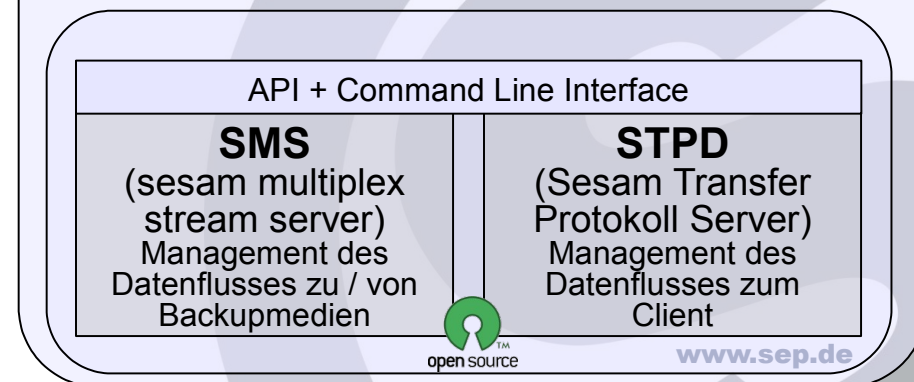

■ SEP sesam Client

- Jeder zu sichernde Rechner ist ein SEP sesam Client
- Freie Wahl des Operating Systems jederzeit möglich
- Einfach IP Adressen zählen, fertig ist die Aufstellung ;o)

SEP sesam inside

SEP Client + Server - zusätzliche Module / Extensions / Zertifizierungen

SEP sesam Clienten

SEP sesam Device Server

Storagepool und Extensions

■ Backup to Disk – SEP Storagepool

- Virtual Tape Library (VTL) im SEP sesam Server – verschiedene Grundausstattung nach Servertyp
- Jederzeit erweiterbare Kapazität
- Migration und Duplizierung der Daten vom Storagepool (Disk) to Tape, Disk-to-Disk-to-Tape (D2D2T)